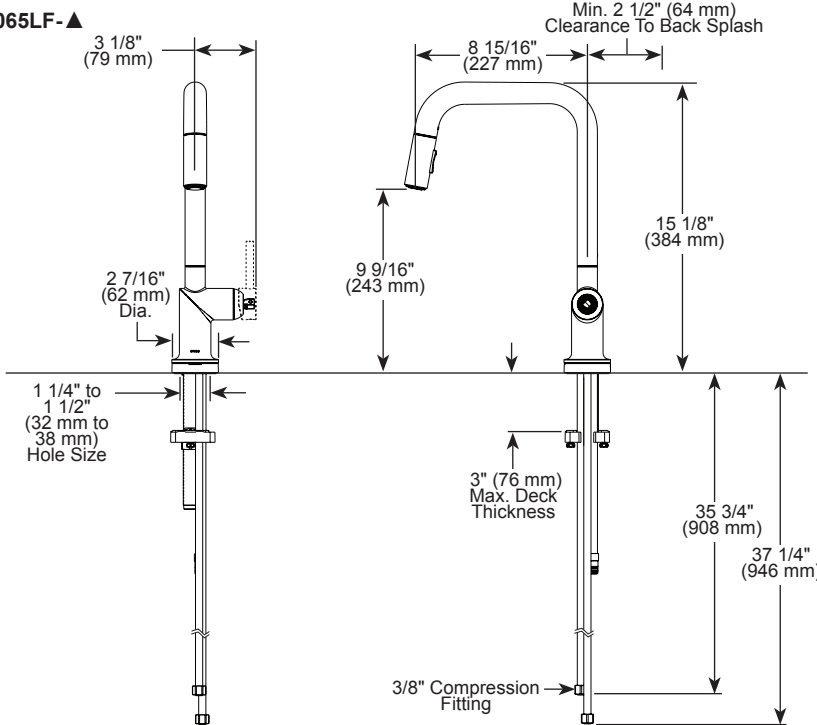

BRIZO®

KITCHEN FAUCETS

- Odin® Collection
- Single Handle Deck Mount

FEATURES:

- DIAMOND Seal® Technology
- MagneDock® Magnetic Docking
- Touch-Clean® Sprayhead
- Smart Touch® On/Off Functionality

STANDARD SPECIFICATIONS:

- Max flow rate 1.8 gpm @ 60 psi, 6.8 L/min @ 414 kPa
- One hole mount
- Spout rotates 360°
- Diamond coated ceramic cartridge
- Quick connect hoses
- Two-function wand: Aerated stream or spray
- Dual integral check valves in sprayer
- On-off indicator light also signals when batteries run low
- Handles sold separately. See handle options below

WARRANTY

- Parts and Finish – Lifetime limited warranty; or for commercial purchasers, 10 years for multi-family residential (apartments and condominiums) and 5 years for all other commercial uses, in each case from the date the product is received by the original purchaser or their authorized representative (installation contractor, etc.).
- Electronic Parts and Batteries (if applicable) – 5 years from the date that the product is received by the original purchaser or their authorized representative (installation contractor, etc.); or for commercial purchasers, 1 year from the date that the product is received by the original purchaser or their authorized representative (installation contractor, etc.). No warranty is provided on batteries.
- Please go to www.brizo.com for the complete details of our limited warranty.

COMPLIES WITH:

- ASME A112.18.1 / CSA B125.1
- NSF/ANSI/CAN 61 & 372
- ♿ ICC/ANSI A117.1 - Valve control only

64965LF-▲

▲ Designate proper finish suffix