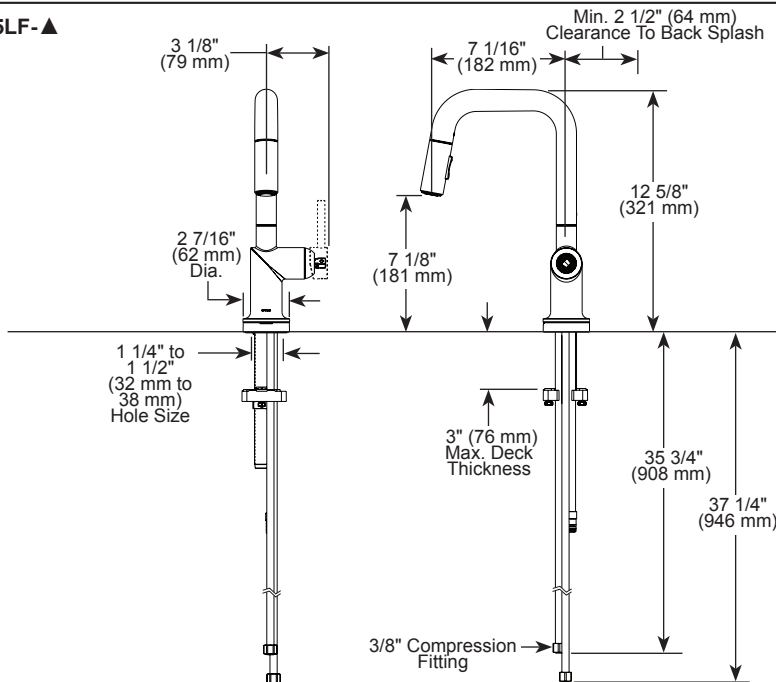

▲ Designate proper finish suffix