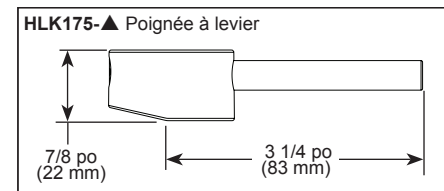

Brizo Kitchen & Bath Company se réserve le droit (1) d'effectuer des changements dans les spécifications et les matériaux, et (2) de modifier ou d'abandonner certains modèles, dans les deux cas sans préavis ni obligation. Les dimensions sont à titre indicatif seulement. Consultez le Livre des prix courants de la gamme complète ou fr.brizofaucet.ca pour la disponibilité des produits et des options.

BSP-K-64065LF-LHP Rév. C

Brizo Kitchen & Bath Company
55 E. 111th Street, Carmel, IN 46280
350 South Edgeware Road, St. Thomas, ON N5P 4L1
© 2026 Brizo Kitchen & Bath Company