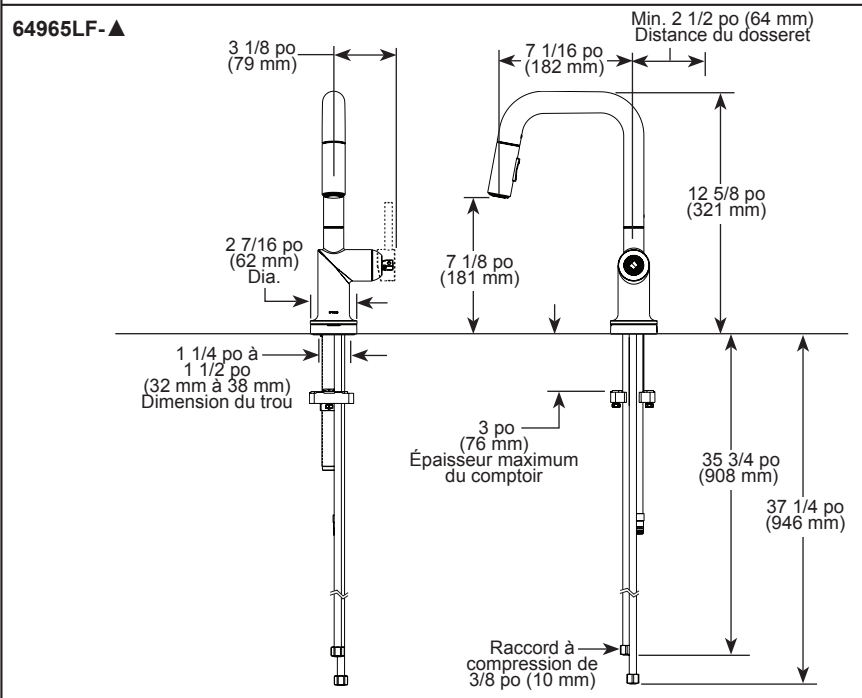

SPÉCIFICATIONS STANDARDS :

- Débit maximal 1,8 gal./min à 60 psi, 6,8 L/min à 414 kPa
- Installation monotrou
- Bec pivotant à 360°
- Cartouche en céramique recouverte de diamants
- Boyaux à raccordement rapide
- Douchette à deux fonctions : jet aéré ou pulvérisation
- Deux clapets anti-retour intégrés dans la douchette
- Le voyant marche/arrêt indique également lorsque les piles sont faibles
- Poignées vendues séparément. Voir les options de poignées ci-dessous.

GARANTIE

- Pièces et finition – Garantie à vie limitée; ou pour les clients commerciaux, 10 ans pour les résidences multifamiliales (appartements et condominiums) et 5 ans pour tout autre usage commercial, dans tous les cas à compter de la date de réception du produit par l'acheteur initial ou son représentant autorisé (installateur, etc.).
- Pièces électroniques et piles (le cas échéant) - 5 ans à compter de la date de réception du produit par l'acheteur initial ou son représentant autorisé (installateur, etc.) ou pour les clients commerciaux, 1 an à compter de la date de réception du produit par l'acheteur initial ou son représentant autorisé (installateur, etc.). Aucune garantie n'est fournie sur les batteries
- Veuillez consulter fr.brizofaucet.ca pour tous les détails de notre garantie limitée.

CONFORME À :

- ASME A112.18.1 / CSA B125.1
- NSF/ANSI/CAN 61 et 372
- ♿ ICC/ANSI A117.1 - Contrôle de la soupape seulement

▲ Désigner le suffixe de finition approprié