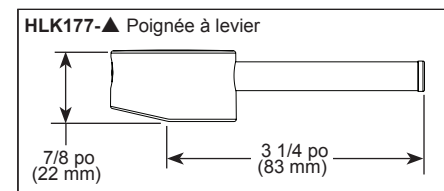

Brizo Kitchen & Bath Company se réserve le droit (1) d'effectuer des changements dans les spécifications et les matériaux, et (2) de modifier ou d'abandonner certains modèles, dans les deux cas sans préavis ni obligation. Les dimensions sont à titre indicatif seulement. Consultez le Livre des prix courants de la gamme complète ou fr.brizofaucet.ca pour la disponibilité des produits et des options.

BSP-K-64065LF-LHP Rév. C

Brizo Kitchen & Bath Company
55 E. 111th Street, Carmel, IN 46280
350 South Edgeware Road, St. Thomas, ON N5P 4L1
© 2026 Brizo Kitchen & Bath Company