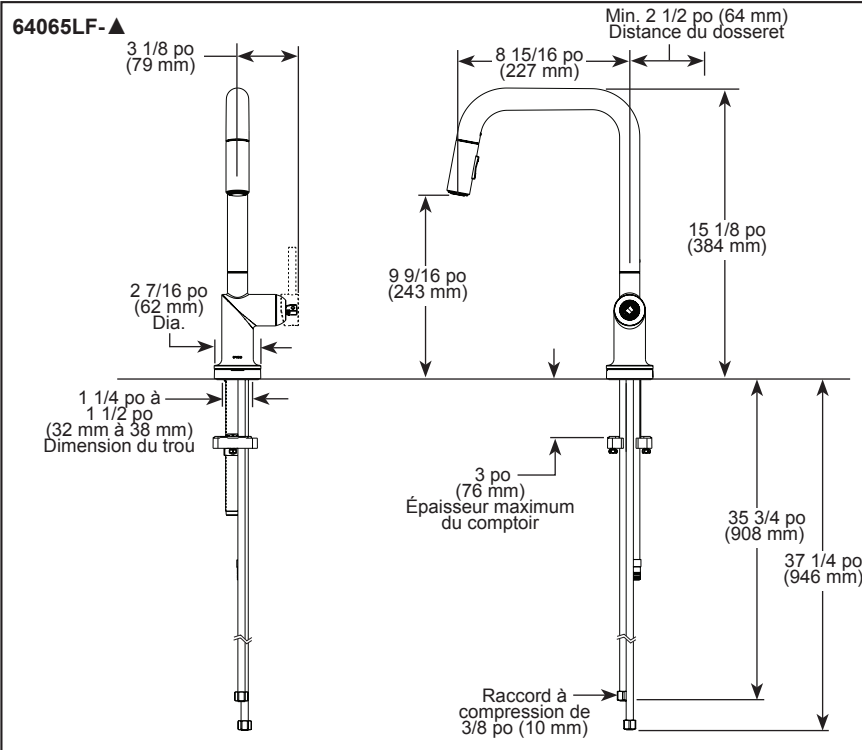

SPÉCIFICATIONS STANDARDS :

- Débit maximal 1,8 gal./min à 60 psi, 6,8 L/min à 414 kPa
- Installation monotrou
- Bec pivotant à 360°
- Cartouche en céramique recouverte de diamants
- Boyaux à raccordement rapide
- Douchette à deux fonctions : jet aéré ou pulvérisation
- Deux clapets anti-retour intégrés dans la douchette
- Le voyant marche/arrêt indique également lorsque les piles sont faibles
- Poignées vendues séparément. Voir les options de poignées ci-dessous.

GARANTIE

- Pièces et finition – Garantie à vie limitée; ou pour les clients commerciaux, 10 ans pour les résidences multifamiliales (appartements et condominiums) et 5 ans pour tout autre usage commercial, dans tous les cas à compter de la date de réception du produit par l'acheteur initial ou son représentant autorisé (installateur, etc.).
- Pièces électroniques et piles (le cas échéant) - 5 ans à compter de la date de réception du produit par l'acheteur initial ou son représentant autorisé (installateur, etc.) ou pour les clients commerciaux, 1 an à compter de la date de réception du produit par l'acheteur initial ou son représentant autorisé (installateur, etc.). Aucune garantie n'est fournie sur les batteries
- Veuillez consulter fr.brizofaucet.ca pour tous les détails de notre garantie limitée.

CONFORME À :

- ASME A112.18.1 / CSA B125.1
- NSF/ANSI/CAN 61 et 372
- ♿ ICC/ANSI A117.1 - Contrôle de la soupape seulement

▲ Désigner le suffixe de finition approprié